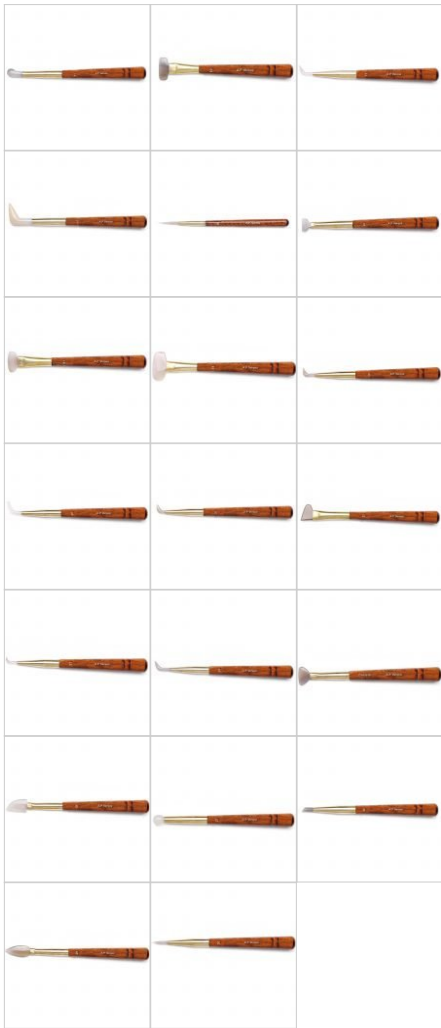

## **UTENSILI PER DORATURA**

## KIT BASE ICONOGRAFIA

Ideale per chi vuole muovere i primi passi nel mondo delle belle arti.

Possibilità di **personalizzare il prodotto** contenuto nel kit, composto da utensili e prodotti.

[Approfondisci](#)

## BRUNITOIO IN PIETRA D'AGATA

Il brunitoio in Pietra d'Agata di prima scelta con **ghiera in ottone** pesante e manico in legno trattato color noce è una **produzione AP Verona srl**.

Ideale per **levigare o lucidare** una *superficie ricoperta da foglia d'oro*. Dopo che la superficie dorata sarà asciutta e stabilizzata, levigandola con la pietra ed esercitando una corretta pressione dello strumento sulla foglia si ottiene un *effetto finale lucido*. Le differenti forme disponibili vengono utilizzate a seconda della geometria superficiale su cui si deve intervenire.