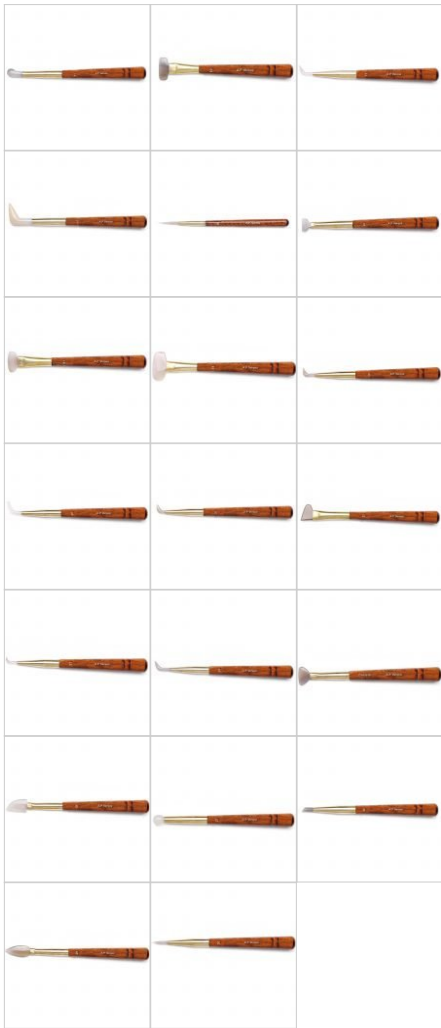

UTENSILI PER DORATURA

KIT BASE ICONOGRAFIA

Ideale per chi vuole muovere i primi passi nel mondo delle belle arti.

Possibilità di **personalizzare il prodotto** contenuto nel kit, composto da utensili e prodotti.

[Approfondisci](#)

SKU: KIT1

Price: 103,70€ iva incl.

BRUNITOIO IN PIETRA D'AGATA

Il brunitoio in Pietra d'Agata di prima scelta con **ghiera in ottone** pesante e manico in legno trattato color noce è una **produzione AP Verona srl**.

Ideale per **levigare o lucidare** una *superficie ricoperta da foglia d'oro*. Dopo che la superficie dorata sarà asciutta e stabilizzata, levigandola con la pietra ed esercitando una corretta pressione dello strumento sulla foglia si ottiene un *effetto finale lucido*. Le differenti forme disponibili vengono utilizzate a seconda della geometria superficiale su cui si deve intervenire.

[Approfondisci](#)

SKU: PA

Price: a partire da 20,73€

CUSCINO PER DORATURA

Cuscino a base rettangolare, ideale per **diminuire al minimo gli scarti e ottimizzare l'uso totale del materiale.**

La superficie in pelle permette di stendere al meglio la foglia prima del taglio. Il cuscinetto è dotato di un *supporto per il coltello* sulla parte superiore e di un «*grip*» *antiscivolo* sulla parte inferiore.