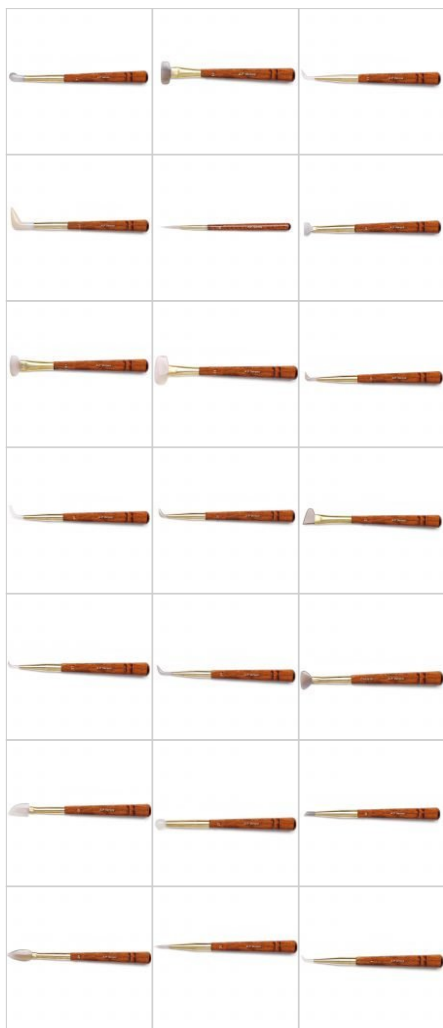

Ideale per **levigare o lucidare** una *superficie ricoperta da foglia d'oro*. Dopo che la superficie dorata sarà asciutta e stabilizzata, levigandola con la pietra ed esercitando una corretta pressione dello strumento sulla foglia si ottiene un *effetto finale lucido*. Le differenti forme disponibili vengono utilizzate a seconda della geometria superficiale su cui si deve intervenire.

[Approfondisci](#)

SKU: PA

Price: a partire da 18,30€

CUSCINO PER DORATURA

Cuscino a base rettangolare, ideale per **diminuire al minimo gli scarti e ottimizzare l'uso totale del materiale.**

La superficie in pelle permette di stendere al meglio la foglia prima del taglio. Il cuscinetto è dotato di un *supporto per il coltello* sulla parte superiore e di un «*grip*» *antiscivolo* sulla parte inferiore.

Dimensioni **19cm x 29cm.**

Articolo di **produzione AP Verona srl.**

[Approfondisci](#)

SKU: S/CU

Price: 23,17€ iva incl.

COLTELLINA

Coltello a **doppia lama tagliente** per doratore.

Serve per *tagliare la foglia d'oro nelle dimensioni desiderate* sul cuscino in pelle scamosciata da doratore.